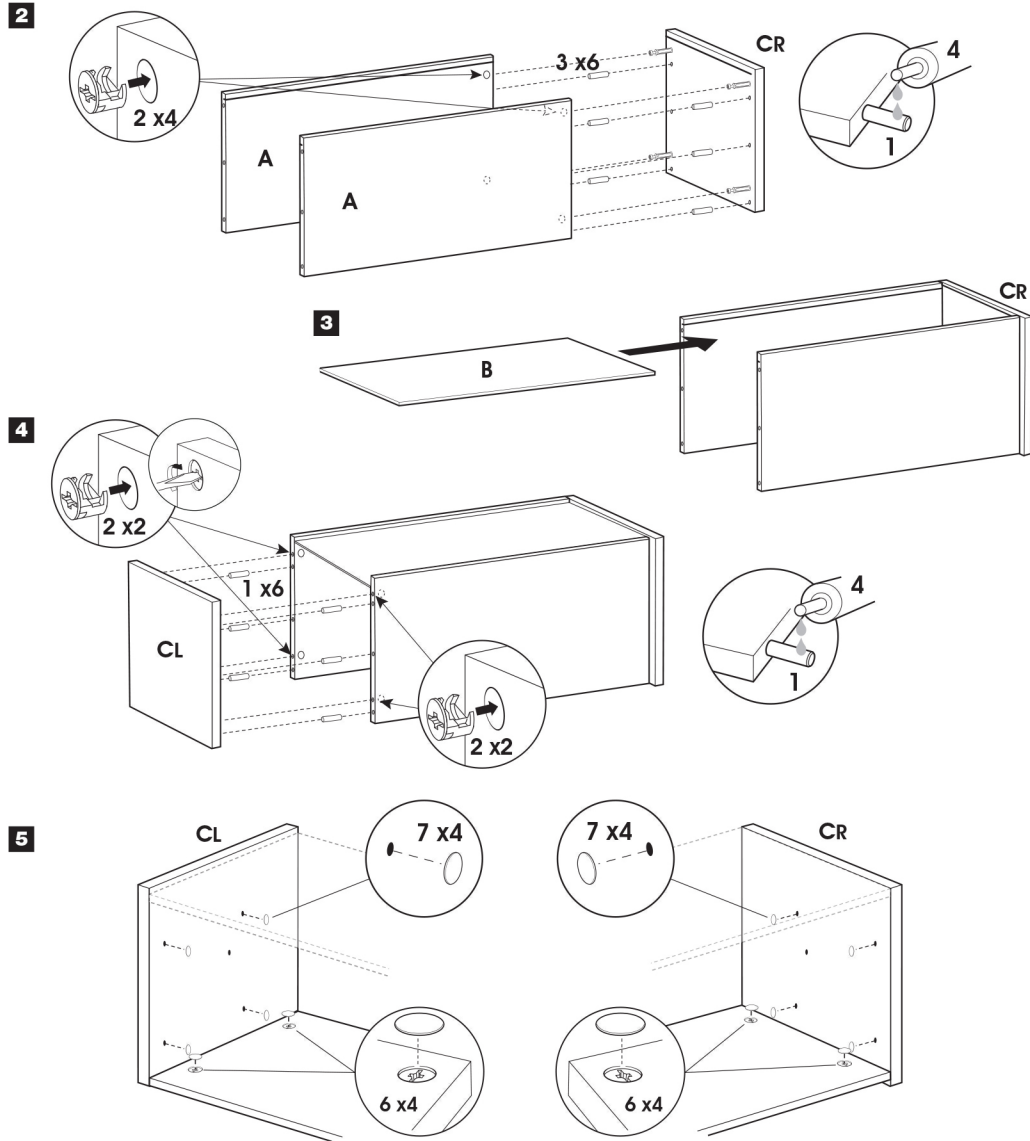

RELAX

**MATRIX UNIT
INSTRUCTIONS**

W550 & W900mm Matrix Unit

SSR-3009 & SSR-3010

MATRIX UNIT W550 & 900mm SSR-3009 & SSR-3010

<p>A</p>	<p>B</p>	<p>C</p>				
<p>D1 900mm unit only</p>	<p>D2 550mm unit only</p>	<p>E 550mm unit x1 900mm unit x2</p>				
<p>1</p> <p>x12</p>	<p>2</p> <p>x8</p>	<p>3</p> <p>x8</p>	<p>4</p> <p>x1</p>	<p>5</p> <p>x2</p>	<p>6</p> <p>x8</p>	<p>7</p> <p>x8</p>

RELAX

MATRIX UNIT W550 & 900mm

SSR-3009 & SSR-3010

RELAX

MATRIX UNIT W550 & 900mm

SSR-3009 & SSR-3010