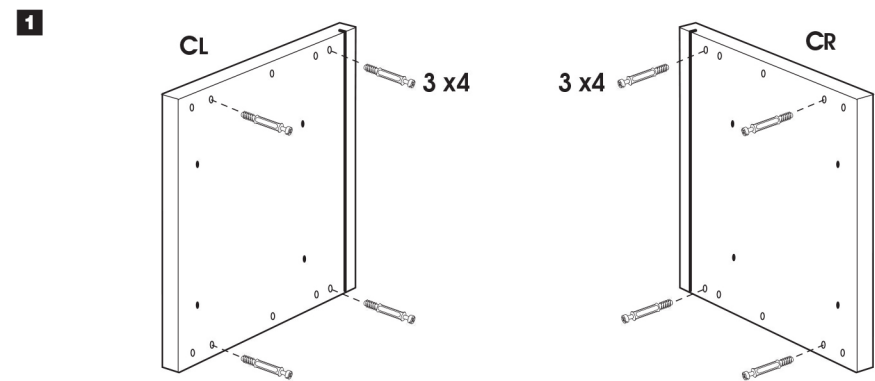

RELAX

**MATRIX UNIT
INSTRUCTIONS**

W550 & W900mm Matrix Unit

SSR-3009 & SSR-3010

MATRIX UNIT W550 & 900mm SSR-3009 & SSR-3010

<p>A</p>	<p>B</p>	<p>C</p>				
<p>D1 900mm unit only</p>	<p>D2 550mm unit only</p>	<p>E 550mm unit x1 900mm unit x2</p>				
<p>1</p> <p>x12</p>	<p>2</p> <p>x8</p>	<p>3</p> <p>x8</p>	<p>4</p> <p>x1</p>	<p>5</p> <p>x2</p>	<p>6</p> <p>x8</p>	<p>7</p> <p>x8</p>

RELAX

MATRIX UNIT W550 & 900mm

SSR-3009 & SSR-3010

RELAX

MATRIX UNIT W550 & 900mm

SSR-3009 & SSR-3010