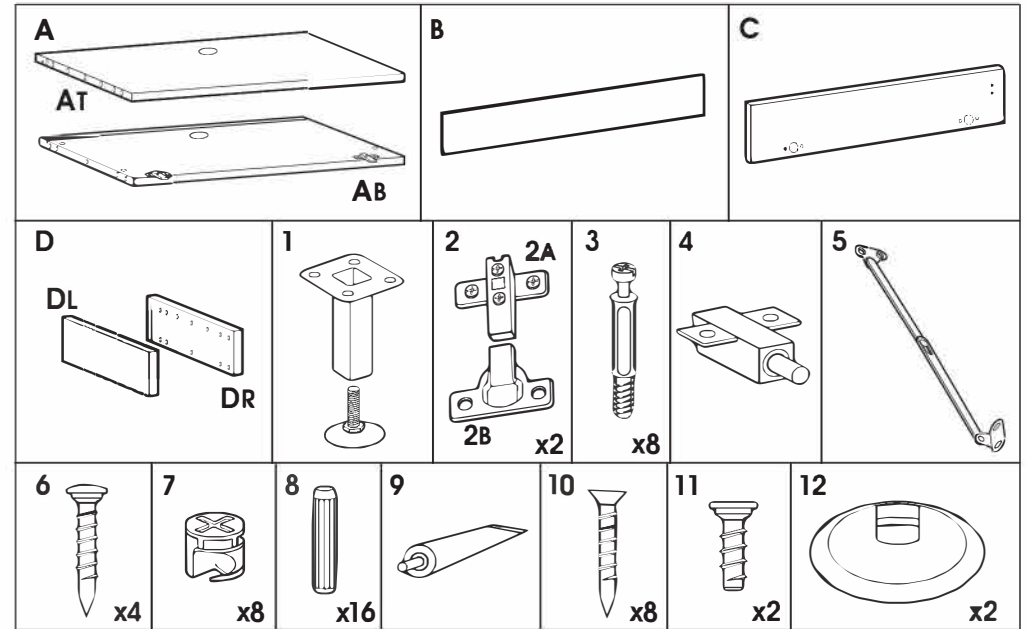

RELAX

**MEDIA BOX W900mm** SSR-3020-900

**MEDIA BOX  
INSTRUCTIONS**

W900mm Media Box

SSR-3020-900

**1**

# RELAX

**MEDIA BOX** W900mm

SSR-3020-900