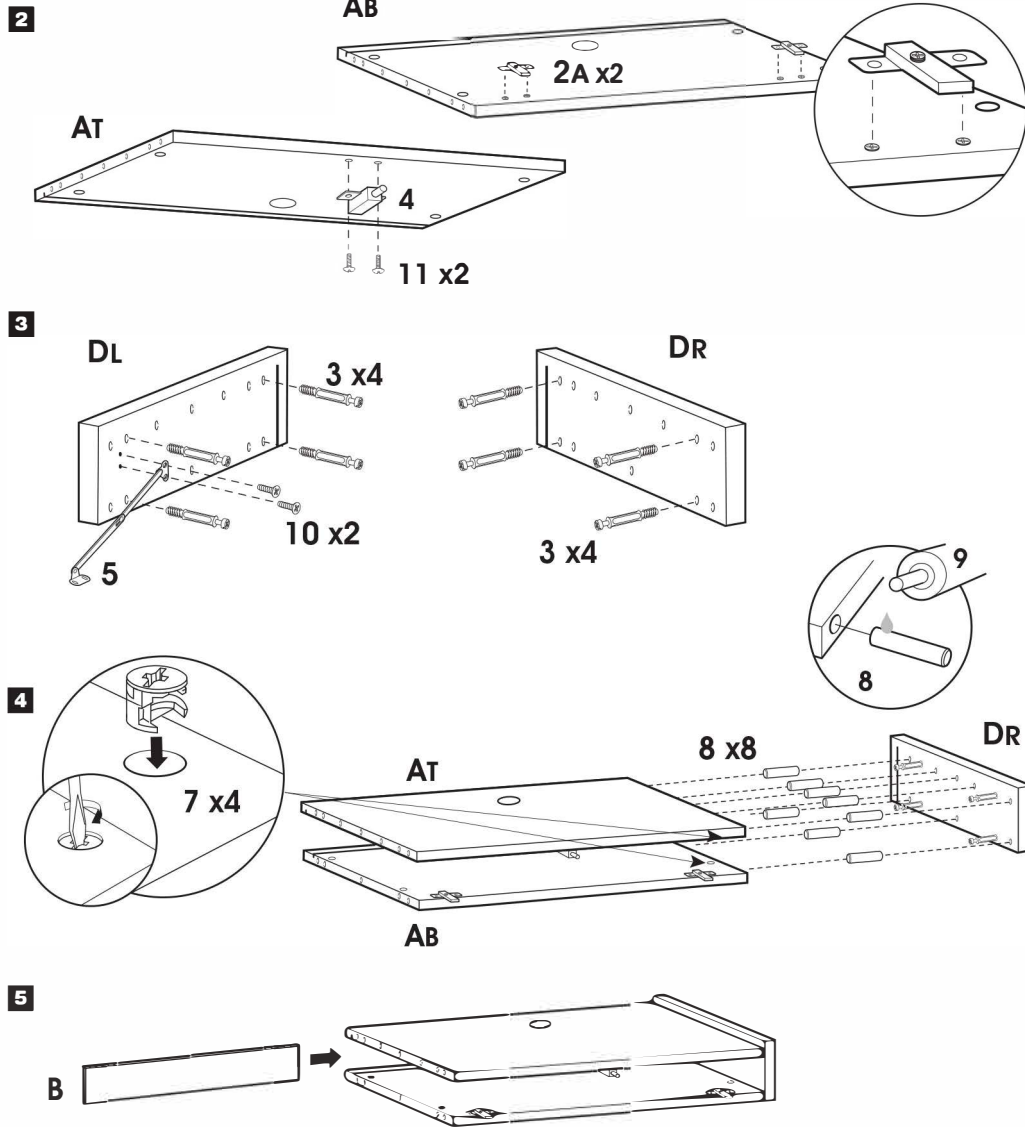

RELAX

**MEDIA BOX W900mm** SSR-3020-900

**MEDIA BOX  
INSTRUCTIONS**

W900mm Media Box

SSR-3020-900

**1**

# RELAX

**MEDIA BOX** W900mm

SSR-3020-900